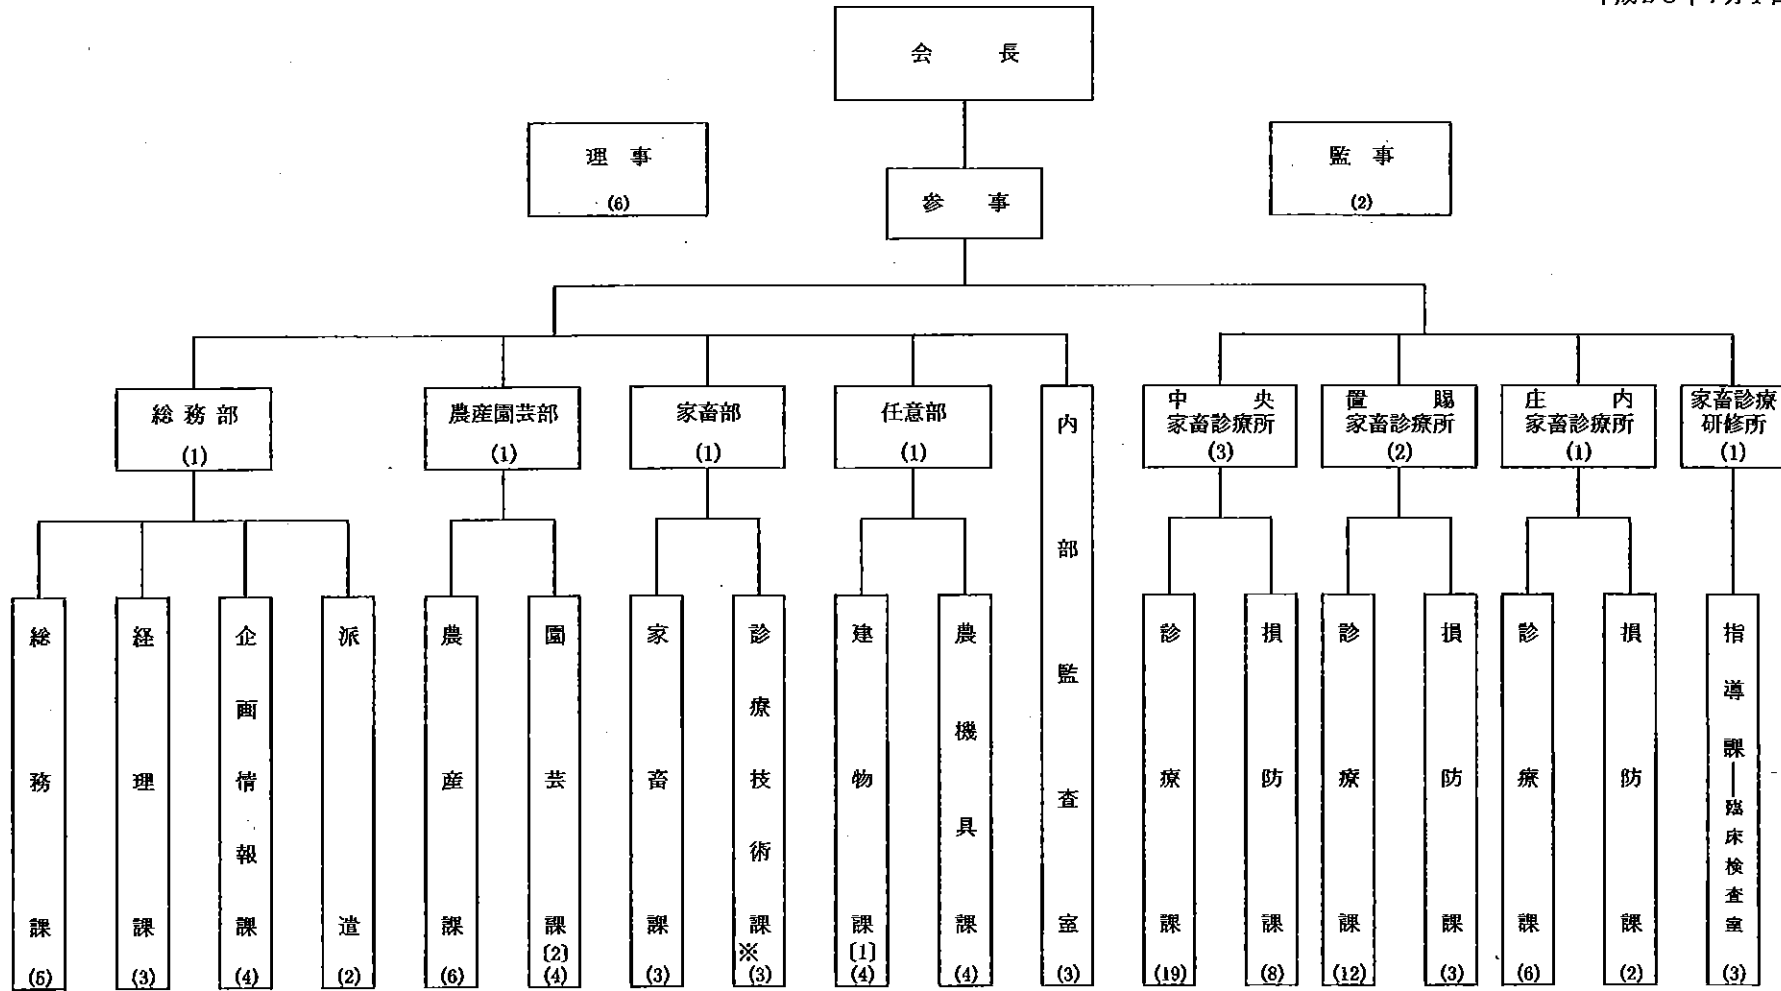

山形県農業共済組合連合会業務機構図

平成23年7月1日

() 内は本会職員の数を示す。

[] 内は山形中央農業共済組合より派遣された人数を示す。

※ (3) には、家畜課との兼職1名を含む。