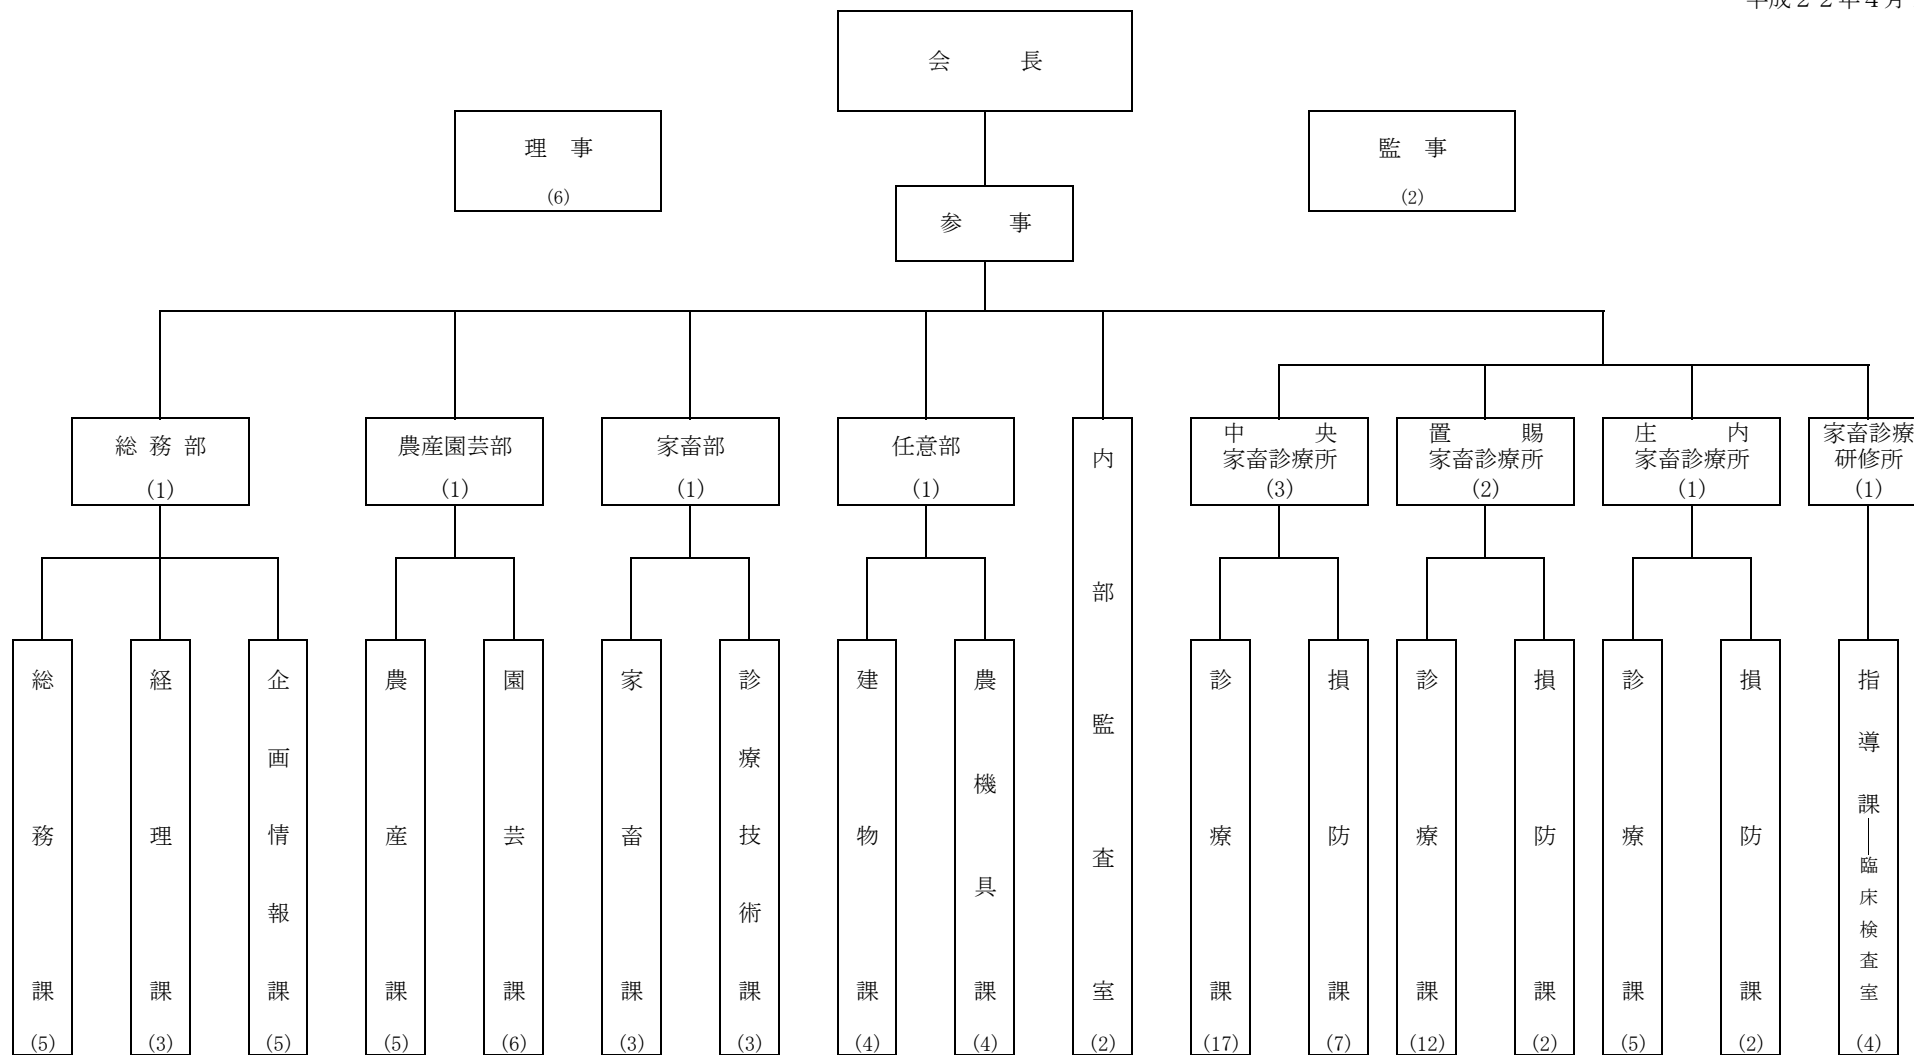

# 山形県農業共済組合連合会業務機構図

平成22年4月1日

( ) 内は人数を示す。